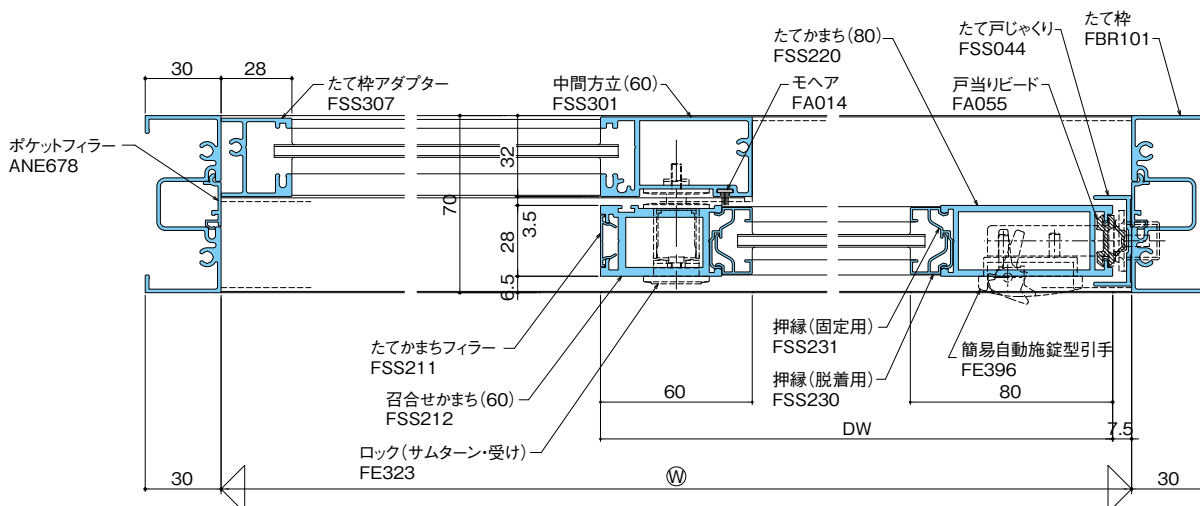

●片引きタイプ

上記姿図は半自動装置セット(L)FF411を使用しています。
逆勝手の場合は半自動装置セット(R)FF410をご使用ください。

●引分け運動タイプ

※上記引分け運動タイプは内部専用です。

●突合せ部

FIX枠

自動ドア

半自動引戸