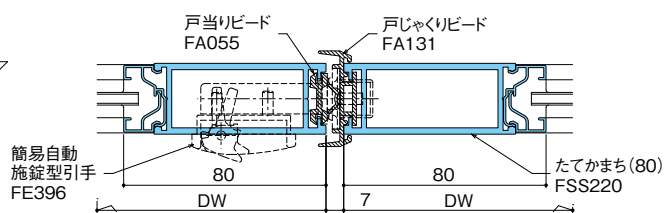

●片引きタイプ

上記姿図は半自動装置セット(L)FF411を使用しています。
逆勝手の場合は半自動装置セット(R)FF410をご使用ください。

●引分け運動タイプ

※上記引分け運動タイプは内部専用です。

●突合せ部

FIX枠

自動ドア

半自動引戸