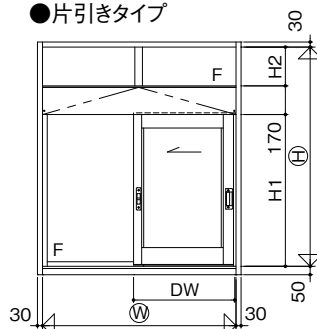

●片引きタイプ

上記姿図は半自動装置セット(L)FF411を使用しています。
逆勝手の場合は半自動装置セット(R)FF410をご使用ください。

●引分け運動タイプ

※上記引分け運動タイプは内部専用です。

●突合せ部

FIX枠

自動ドア

半自動引戸