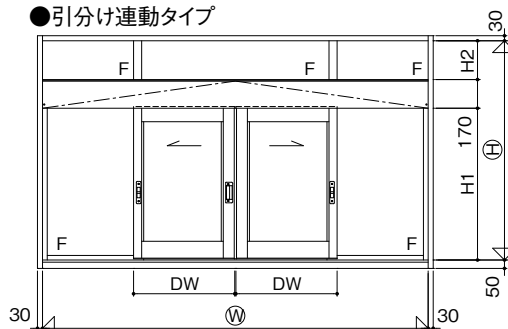

●片引きタイプ

上記姿図は半自動装置セット(L)FF411を使用しています。
逆勝手の場合は半自動装置セット(R)FF410をご使用ください。

●引分け運動タイプ

※上記引分け運動タイプは内部専用です。

●突合せ部

FIX枠

自動ドア

半自動引戸