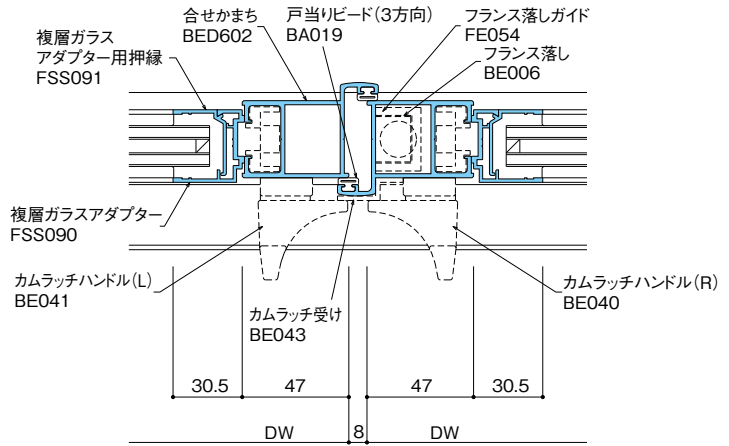

● 召合せ部

FIX枠

自動ドア

半自動引戸

引戸

丁番ドア

フロアヒンジドア

ピボットヒンジドア