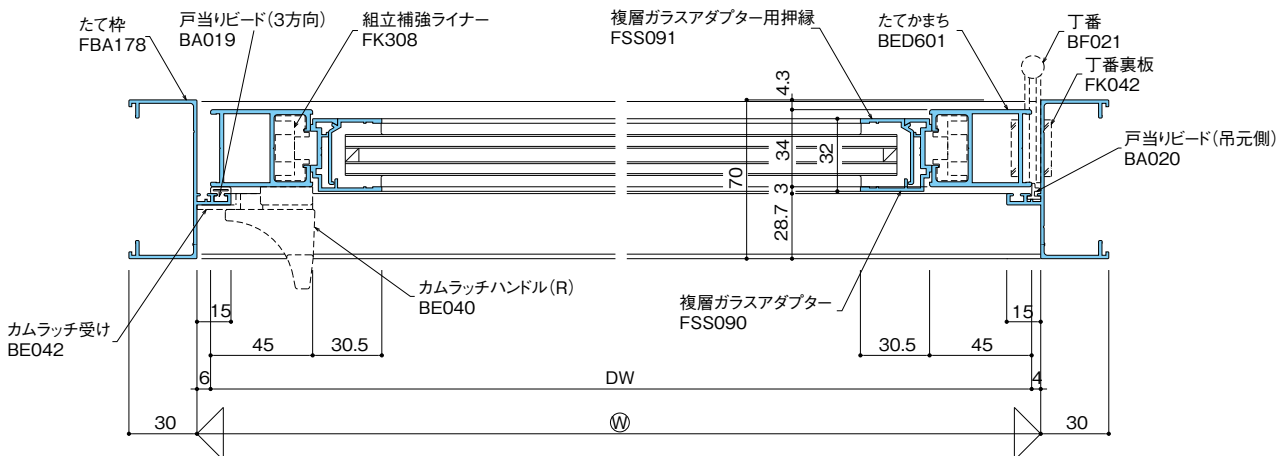

● 召合せ部

FIX枠

自動ドア

半自動引戸

引戸

丁番ドア

フロアヒンジドア

ピボットヒンジドア

横引き折りたたみ戸

窓

内部用フロント

汎用材

納まり参考図

アルミ防火戸 (防火設備)

膳板・水切一覧表

サイディングボード一覧表