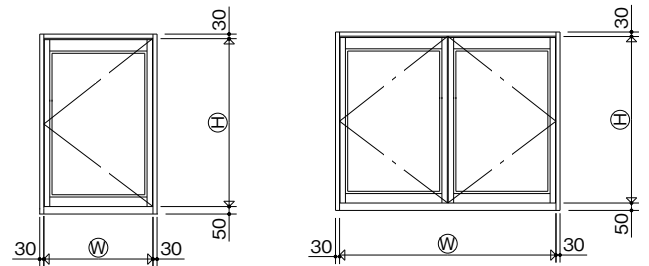

- FIX枠
- 自動ドア
- 半自動引戸
- 引戸
- 丁番ドア
- フロアヒンジドア
- ピボットヒンジドア
- 横引き折りたたみ戸
- 窓**
- 内部用フロント
- 汎用材
- 納まり参考図
- アルミ防火戸 (防火設備)
- 膳板・水切一覧表
- サイディングポーター一覧表
- 技術資料

● 召合せ部