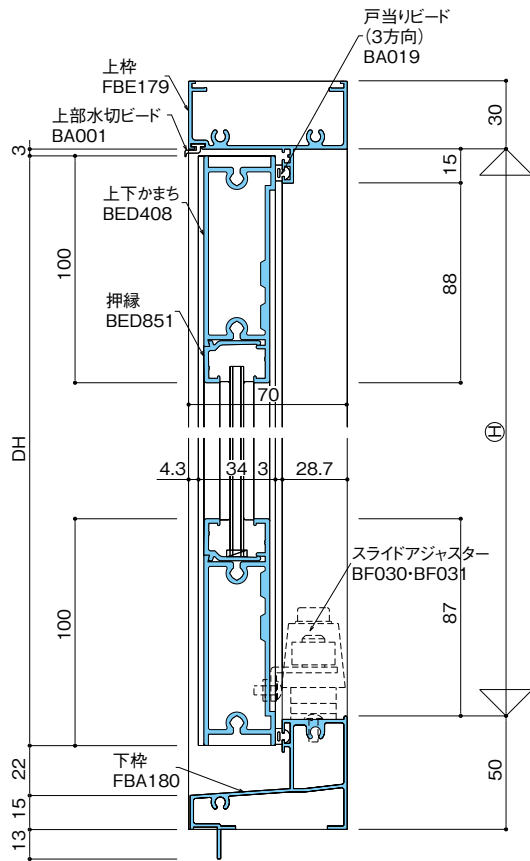

- FIX枠
- 自動ドア
- 半自動引戸
- 引戸
- 丁番ドア
- フロアヒンジドア
- ピボットヒンジドア
- 横引き折りたたみ戸
- 窓**
- 内部用フロント
- 汎用材
- 納まり参考図
- アルミ防火戸 (防火設備)
- 膳板・水切一覧表
- サイディングポーター一覧表
- 技術資料

● 召合せ部