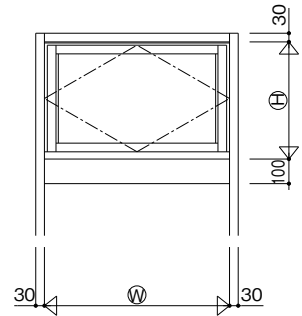

- FIX枠
- 自動ドア
- 半自動引戸
- 引戸
- 丁番ドア
- フロアヒンジドア
- ピボットヒンジドア
- 横引き折りたたみ戸
- 窓
- 内部用フロント
- 汎用材
- 納まり参考図
- アルミ防火戸 (防火設備)
- 膳板・水切一覧表
- サイディングボーダー一覧表
- 技術資料

(注) ダンパーの取付けはできませんのでご注意ください。

製作制限表		
	W (mm)	H (mm)
横軸	1000以下	300~650