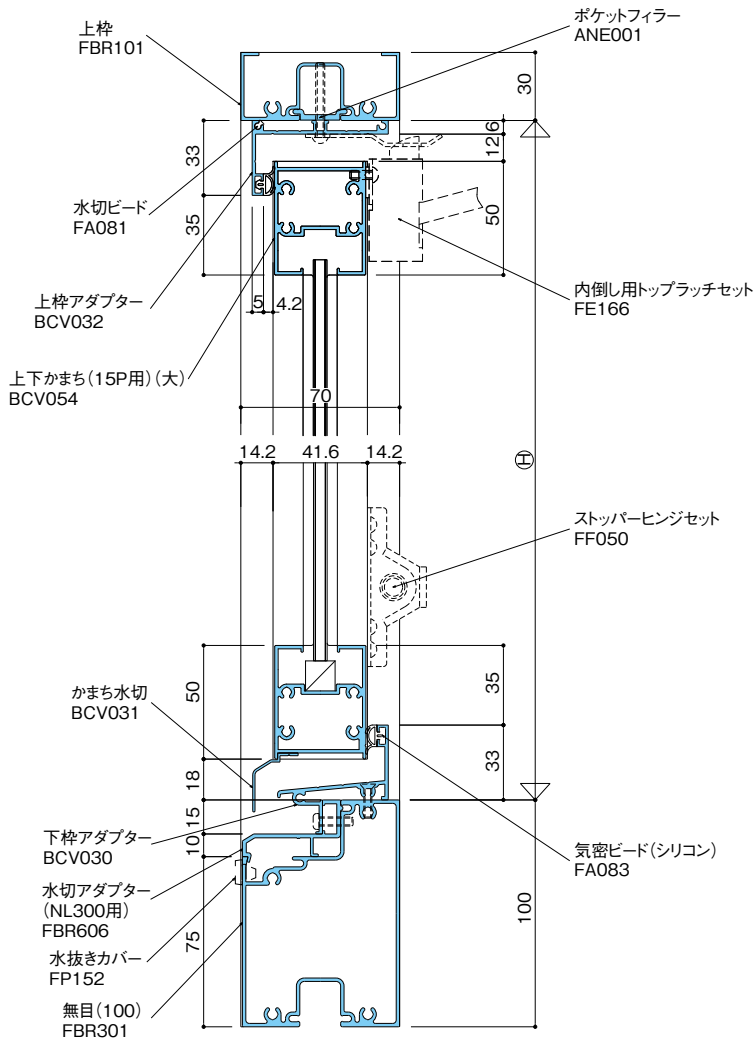

- FIX枠
- 自動ドア
- 半自動引戸
- 引戸
- 丁番ドア
- フロアヒンジドア
- ピボットヒンジドア
- 横引き折りたたみ戸
- 窓
- 内部用フロント
- 汎用材
- 納まり参考図
- アルミ防火戸 (防火設備)
- 膳板・水切一覧表
- サイディングボーダー一覧表
- 技術資料

(注) ダンパーの取付けはできませんのでご注意ください。

製作制限表		
	W (mm)	H (mm)
横軸	1000以下	300~650