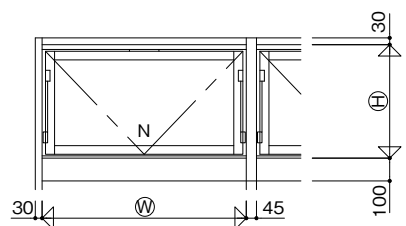

- FIX枠
- 自動ドア
- 半自動引戸
- 引戸
- 丁番ドア
- フロアヒンジドア
- ピボットヒンジドア
- 横引き折りたたみ戸
- 窓
- 内部用フロント
- 汎用材
- 納まり参考図
- アルミ防火戸 (防火設備)
- 膳板・水切一覧表
- サイディングボーダー一覧表
- 技術資料

●トップラッチ仕様