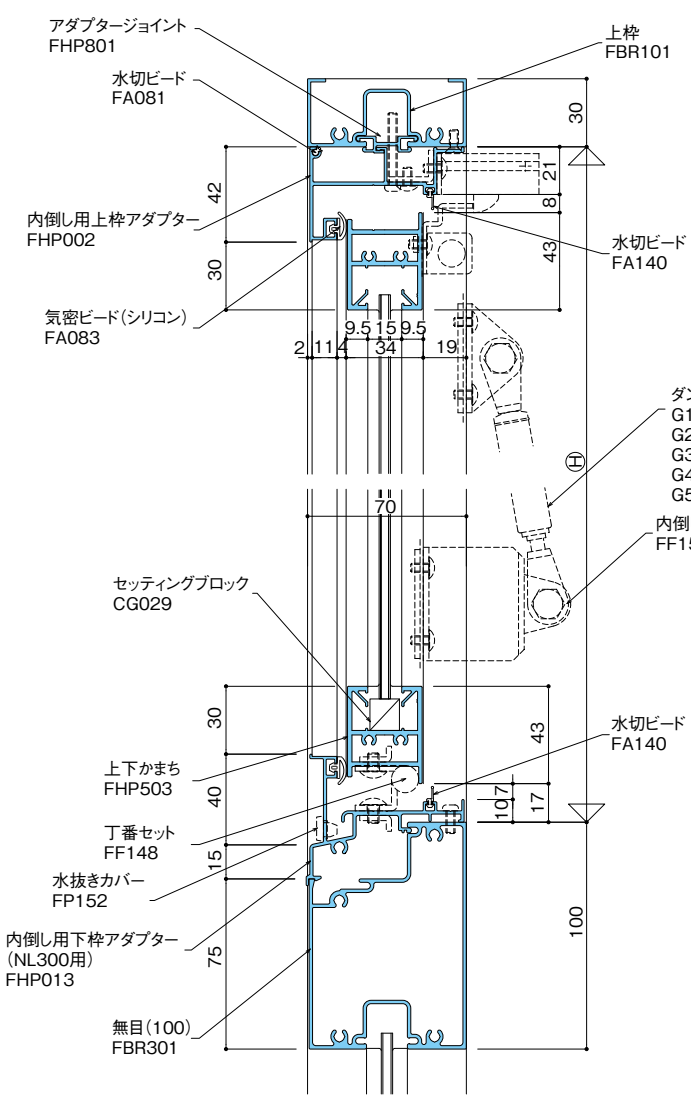

- FIX枠
- 自動ドア
- 半自動引戸
- 引戸
- 丁番ドア
- フロアヒンジドア
- ピボットヒンジドア
- 横引き折りたたみ戸
- 窓
- 内部用フロント
- 汎用材
- 納まり参考図
- アルミ防火戸 (防火設備)
- 膳板・水切一覧表
- サイディングボーダー一覧表
- 技術資料

●トップラッチ仕様